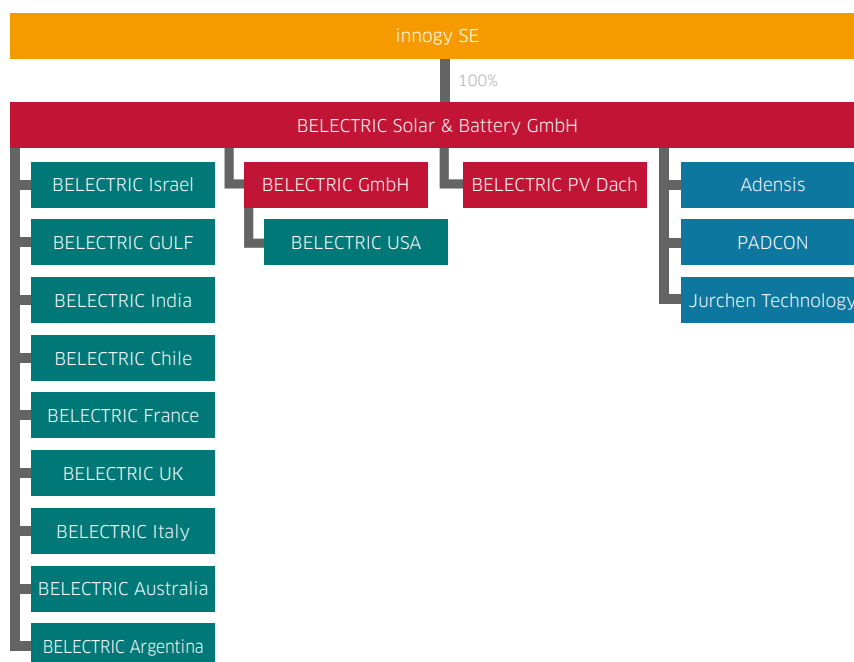

Kurz

BELECTRIC ist eines der weltweit führenden Unternehmen in der Entwicklung und im Bau von Freiflächen-Solarkraftwerken und Energiespeichersystemen. Die Unternehmensgruppe wurde 2001 gegründet und hat bisher über 300 Freiflächen Solarkraftwerke mit insgesamt über 2,0 GWp Photovoltaikleistung schlüsselfertig errichtet. BELECTRIC Ingenieure und Techniker entwickeln interdisziplinär in allen Bereichen der Photovoltaik, Netztechnik und Batteriespeichersysteme. Als einer der weltweit größten O&M Service Dienstleister (Bloomberg O&M Rangliste) sichert BELECTRIC den jahrzehntelangen Anlagenbetrieb seiner Kunden. Weitere Informationen finden Sie unter www.belectric.com. ◀