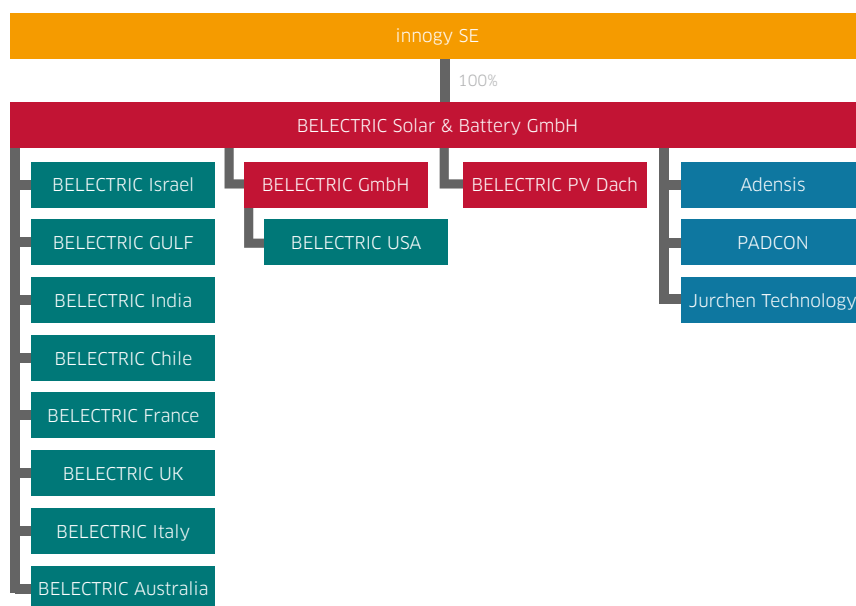

**Kurz**

BELECTRIC ist eines der weltweit führenden Unternehmen in der Entwicklung und im Bau von Freiflächen-Solarkraftwerken und Energiespeichersystemen. Die Unternehmensgruppe wurde 2001 gegründet und hat bisher über 300 Freiflächen Solarkraftwerke mit insgesamt über 2,0 GWp Photovoltaikleistung schlüsselfertig errichtet. BELECTRIC Ingenieure und Techniker entwickeln interdisziplinär in allen Bereichen der Photovoltaik, Netztechnik und Batteriespeichersysteme. Als einer der weltweit größten O&M Service Dienstleister (Bloomberg O&M Rangliste) sichert BELECTRIC den jahrzehntelangen Anlagenbetrieb seiner Kunden. Weitere Informationen finden Sie unter [www.belectric.com](http://www.belectric.com). ◀